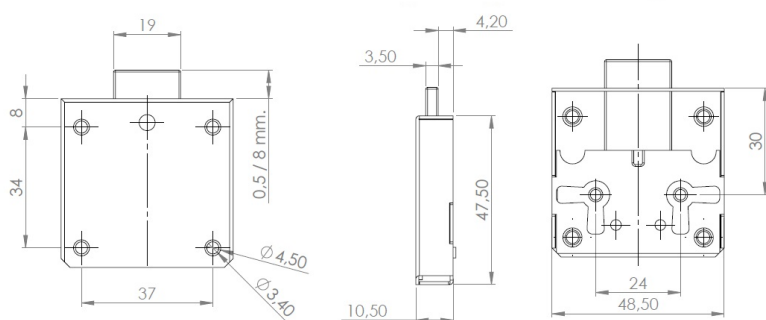

PRODUCT SHEET

Description:

Box Lock 2110 Nickel Pl, 30mm Backset, Without Key

Item number:

14.06.245-1

Units	Box	Carton	HS Code	Barcode
Pcs.	40	200	8301300000	
				5704866044486

SISO A/S

Mileparken 11
DK-2740 Skovlunde
Denmark
VAT: DK 24786013