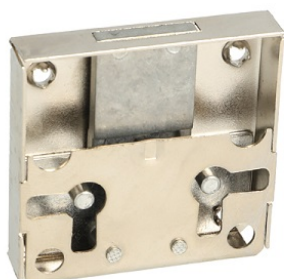

PRODUCT SHEET

Description:

Box Lock 2110 Nickel Pl, 30mm Backset, Without Key

Item number:

14.06.245-1

Units	Box	Carton	HS Code	Barcode
Pcs.	40	200	8301300000	
				5704866044486

SISO A/S

Mileparken 11
DK-2740 Skovlunde
Denmark
VAT: DK 24786013